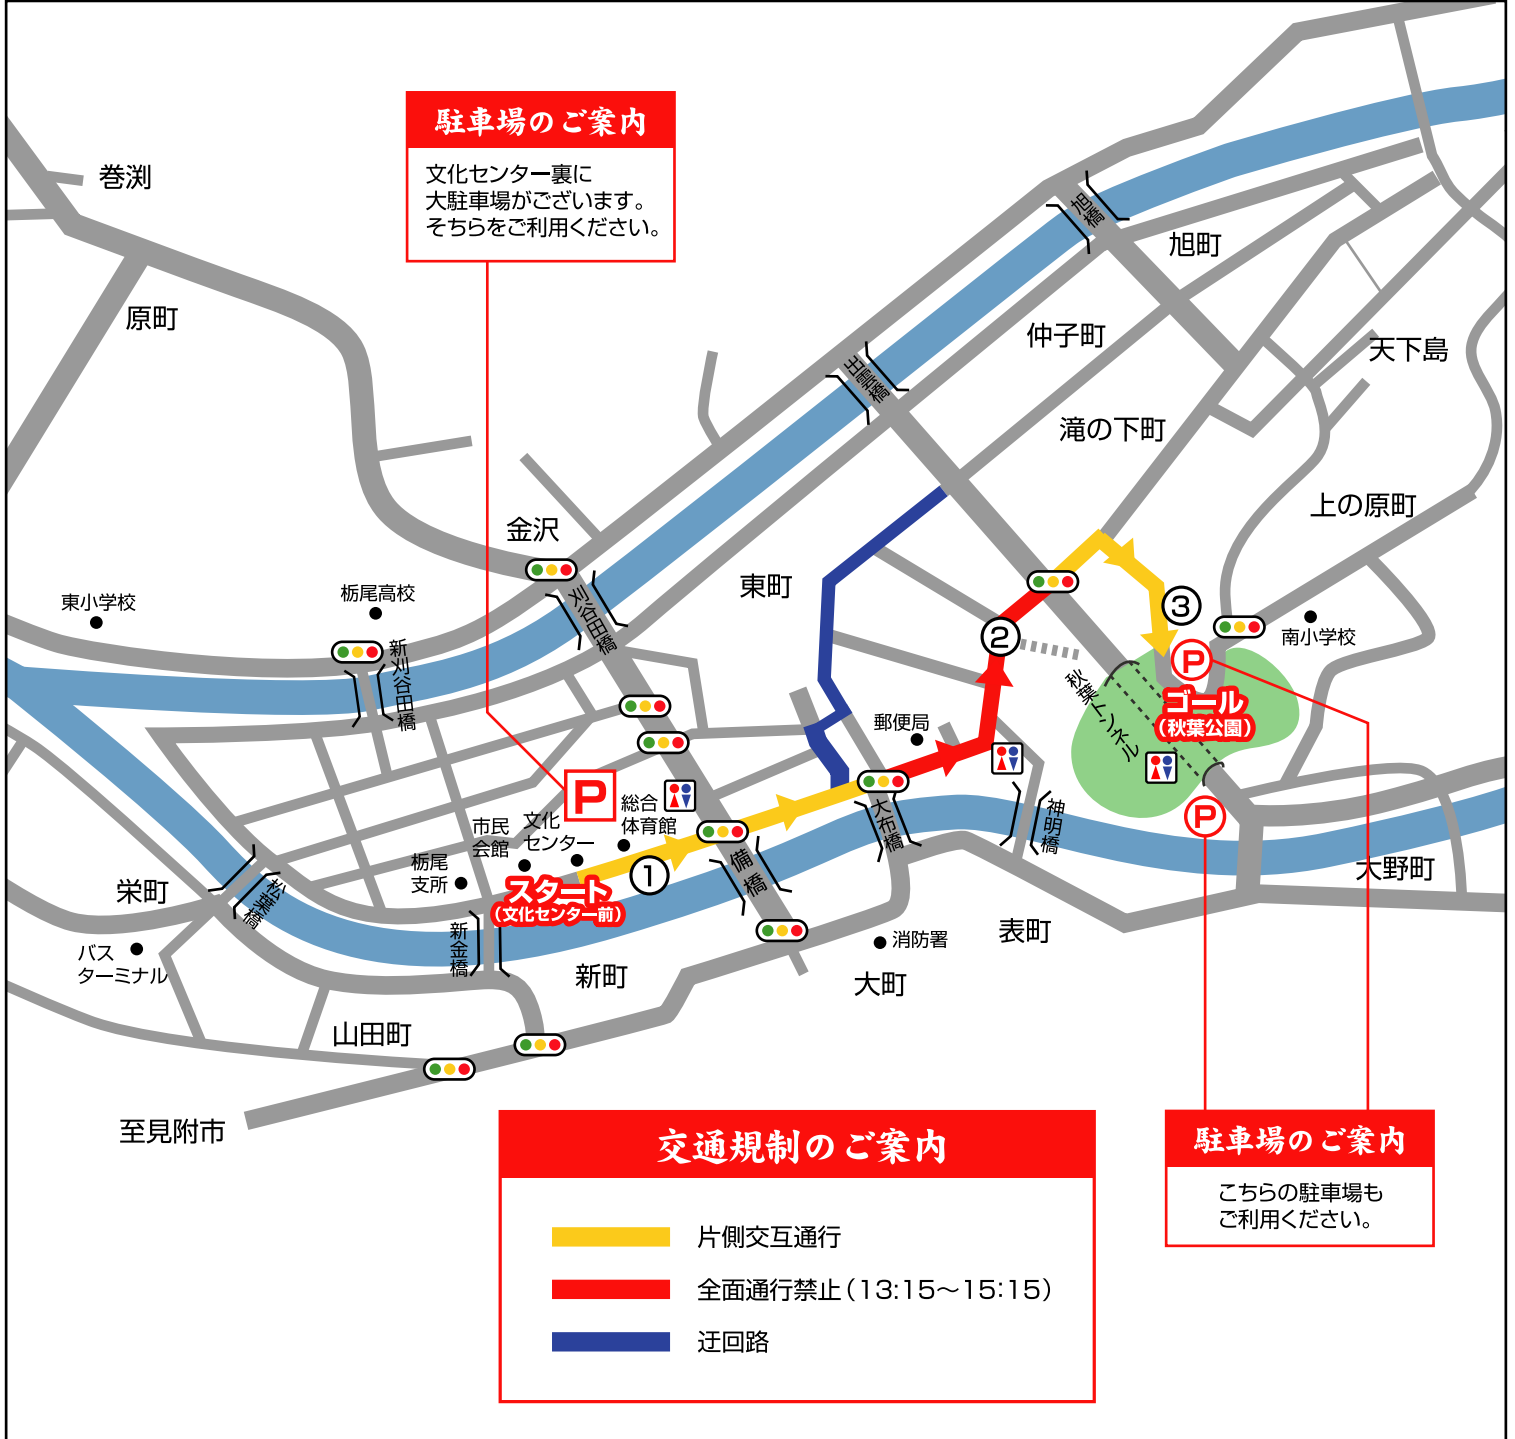

栃尾イメージキャラクター「あぶらげんしん」

# 第43回 とちお謙信公祭

## 9月19日(日) 武者行列による 交通規制・駐車場ののご案内