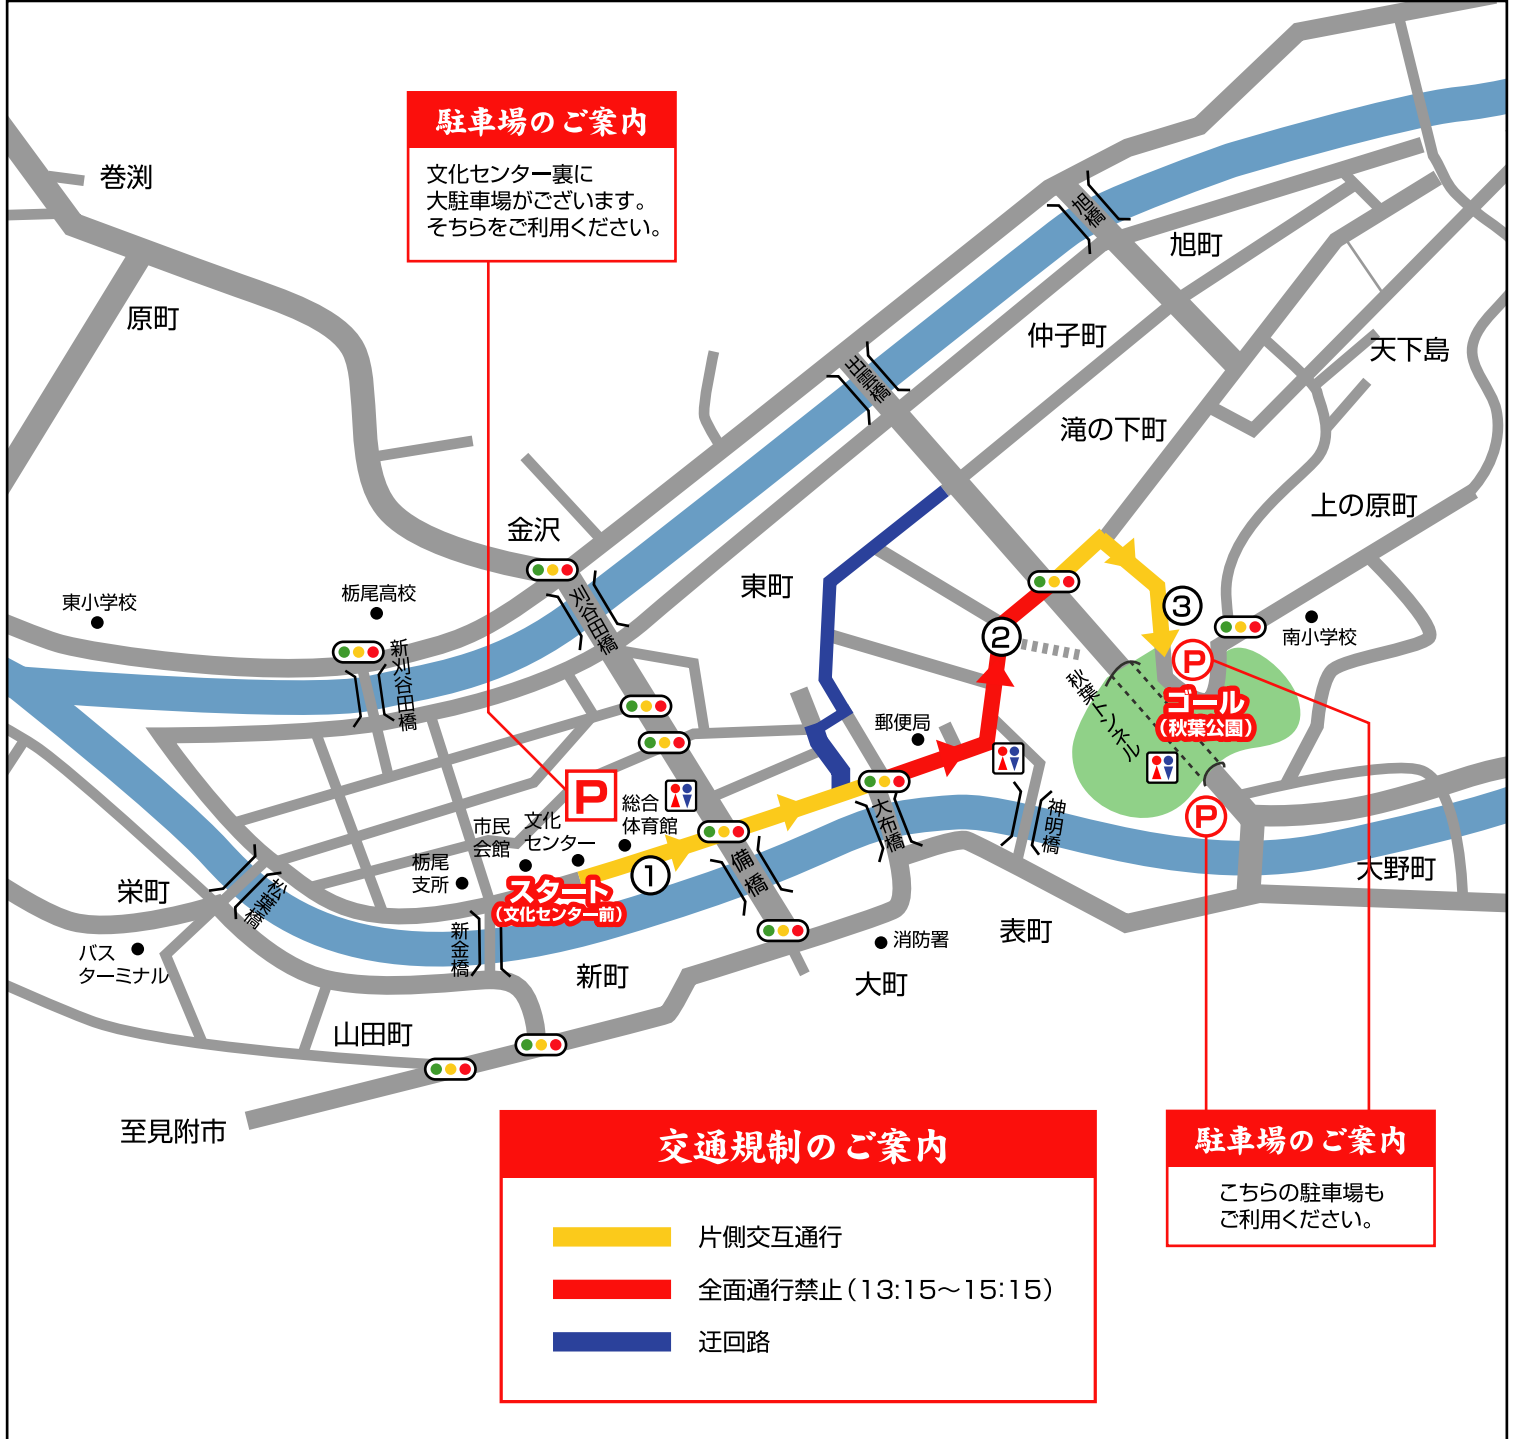

栃尾イメージキャラクター
「あぶらげんしん」

第44回 とちお謙信公祭

9月18日(日) 武者行列による 交通規制・駐車場ののご案内

第44回 とちお謙信公祭

主催：栃尾謙信公奉賛会
 〈問合せ先〉栃尾謙信公奉賛会事務局
 栃尾商工会 TEL 0258-52-4191
<http://www.tochisyo-kenshinnosato.jp/>
 (または 栃尾観光協会 TEL 0258-51-1195)